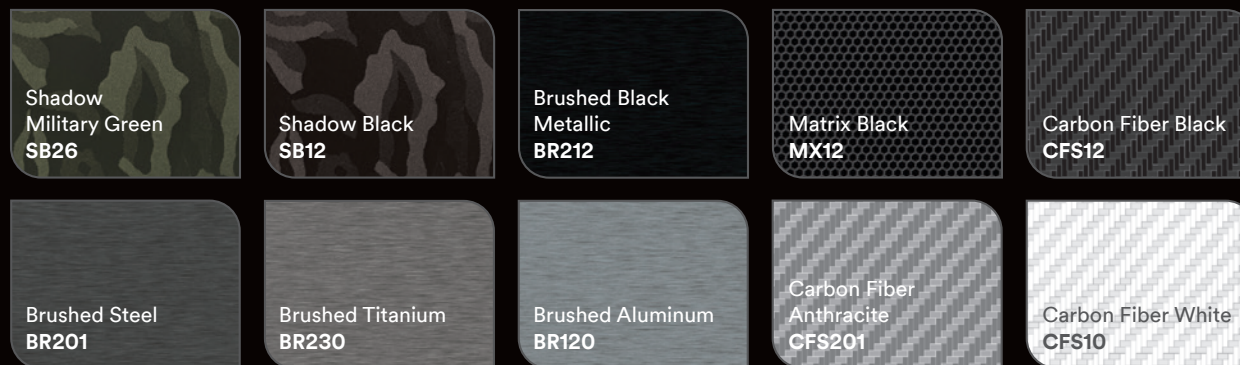

Glänzend

Glänzende
Farben mit
Protective
Film Layer!

Satin

Matt

Strukturiert

Flip Farben

Satin Flip
Volcanic Flare
SP236

Gloss Flip
Psychedelic
GP281

Satin Flip
Psychedelic
SP281

Gloss Flip
Deep Space
GP278

Satin Flip
Glacial Frost
SP277

Satin Flip
Caribbean Shimmer
SP276

Satin Flip
Ghost Pearl
SP280

Für weitere Informationen kontaktieren Sie gerne Ihren
3M Ansprechpartner oder besuchen Sie uns auf:
3M.de/2080, 3M.com/ch/2080, 3M.com/at/2080