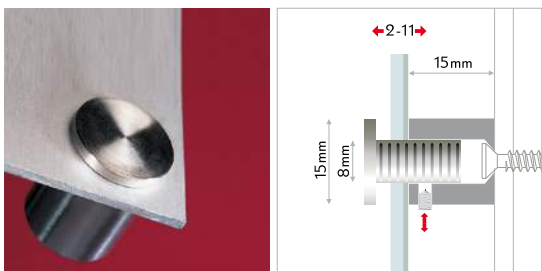

## steel 13

MADE IN EU design by KD

**IT** sistema di fissaggio in acciaio con chiusura laterale di sicurezza per piccoli formati. fissare il distanziale alla parete, posizionare il pannello, inserire la testina nel foro e attraverso il pannello e completare il fissaggio tramite la brugola laterale di sicurezza, che impedisce che la targa possa venir manomessa o smontata. materiale: acciaio inox AISI304, testina con sfaccettature.

**DE** hochwertiger edelstahl, elegante facettenoptik, stecksystem mit manipulationsgeschützter arretierung für kleine formate. halter an der wand befestigen, paneel auflegen, kopf durch das paneel in den halter stecken und mit seitlicher madenschraube im halter gegen manipulation sichern. material: edelstahl AISI304, facetteneffekt.

**EN** high-quality stainless steel, elegant facet appearance, plug-interlocksystem, tamper-proof, for small sizes. mount the fastener to the wall, put on the panel and plug the head through the panel into the fastener. fix the head in the fastener with the allen screw. material: stainless steel AISI304, head with facet cut.

## steel 15

MADE IN EU design by KD

**IT** sistema di fissaggio in acciaio con chiusura laterale di sicurezza per formati piccoli. materiale: acciaio inox AISI304, testina con sfaccettature.

**DE** edelstahl-stecksystem mit manipulationsgeschützter arretierung, für kleinere formate. material: edelstahl AISI304, facetteneffekt.