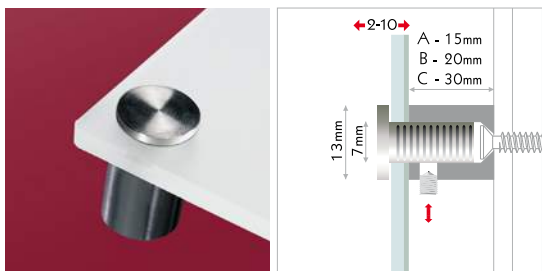

## steel 13

MADE IN EU design by KD

**IT** sistema di fissaggio in acciaio con chiusura laterale di sicurezza per piccoli formati. fissare il distanziale alla parete, posizionare il pannello, inserire la testina nel foro e attraverso il pannello e completare il fissaggio tramite la brugola laterale di sicurezza, che impedisce che la targa possa venir manomessa o smontata. materiale: acciaio inox AISI304, testina con sfaccettature.

**DE** hochwertiger edelstahl, elegante facettenoptik, stecksystem mit manipulationsgeschützter arretierung für kleine formate. halter an der wand befestigen, paneel auflegen, kopf durch das paneel in den halter stecken und mit seitlicher madenschraube im halter gegen manipulation sichern. material: edelstahl AISI304, facetteneffekt.

**EN** high-quality stainless steel, elegant facet appearance, plug-interlocksystem, tamper-proof, for small sizes. mount the fastener to the wall, put on the panel and plug the head through the panel into the fastener. fix the head in the fastener with the allen screw. material: stainless steel AISI304, head with facet cut.

## steel 15

MADE IN EU design by KD

**IT** sistema di fissaggio in acciaio con chiusura laterale di sicurezza per formati piccoli. materiale: acciaio inox AISI304, testina con sfaccettature.

**DE** edelstahl-stecksystem mit manipulationsgeschützter arretierung, für kleinere formate. material: edelstahl AISI304, facetteneffekt.